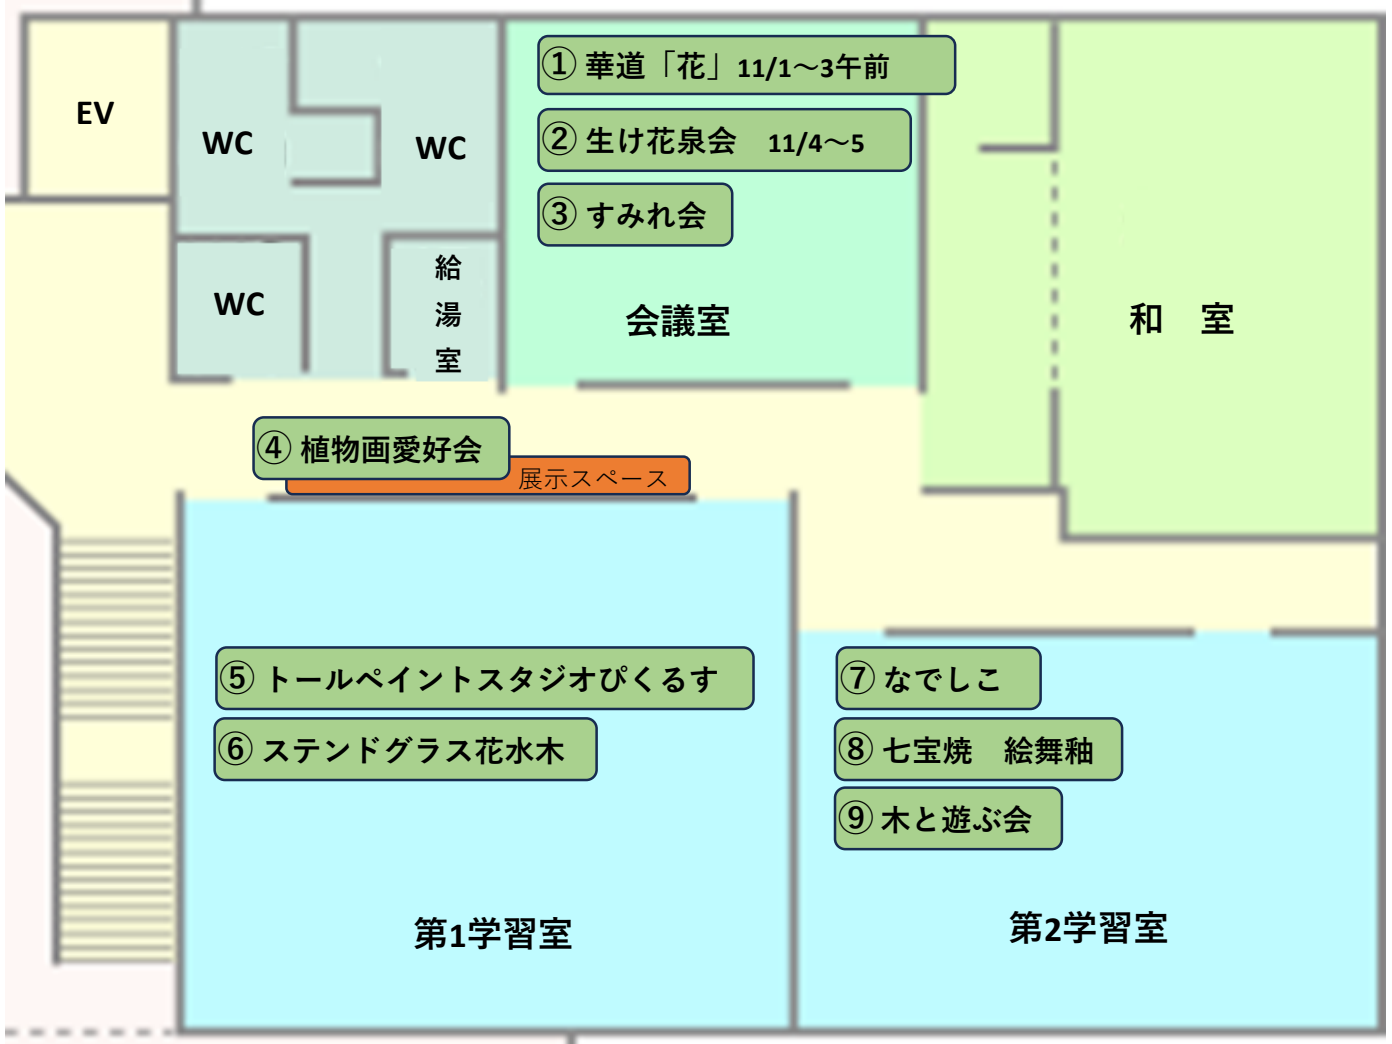

令和5年度 富士見公民館会場 1階 展示サークル

※サークル名をクリックすると展示写真を表示します。

- | | |
|------------------|---------|
| ① 富士見2丁目婦人会手芸クラブ | 手芸 (販売) |
| ② 花時 | 銅版画 |
| ③ 写そう会 | 写真 |
| ④ 水彩画サークル「彩の会」 | 水彩画 |
| ⑤ KANAアートサロン | 絵画 |
| ⑥ 彩工房 | 陶芸 |
| ⑦ 陶芸クラブ東雲窯 | 陶芸 (販売) |
| ⑧ 陶の会「凡土」 | 陶芸 (販売) |
| ⑨ 日本画 萌の会 | 日本画 |
| ⑩ 書東会 | 書道 |
| ⑪ ふじみの俳句会 | 俳句 |
| ⑫ ふじみ短歌会 | 短歌 |
| ⑬ ふじみパソコンサークル | パソコン |

令和5年度 富士見公民館会場 2階 展示サークル

※サークル名をクリックすると展示写真を表示します。

- | | |
|---------------------|--------------|
| ① 華道「花」(11月1日～3日午前) | 生け花 |
| ② 生け花泉会(11月4日～5日) | 生け花 |
| ③ すみれ会 | パッチワーク |
| ④ 植物画愛好会 | 植物画 |
| ⑤ トールペイントスタジオぴくるす | トールペイント |
| ⑥ ステンドグラス花水木 | ステンドグラス (販売) |
| ⑦ なでしこ | 掛軸 |
| ⑧ 七宝焼 絵舞釉 | 七宝焼 |
| ⑨ 木と遊ぶ会 | 組木 (販売) |

令和5年度 富士見公民館会場 展示 サークル名順

サークル名	サークル内容	階数	部 屋 名	番号
彩工房	陶芸	1F	工芸室	⑥
生け花泉会 11月4日～5日	生け花	2F	会議室	①
写そう会	写真	1F	音楽室	③
華道「花」 11月1日～3日(午前)	生け花	2F	会議室	②
KANAアートサロン	絵画	1F	音楽室	⑤
木と遊ぶ会	組木	2F	第2学習室	⑨
七宝焼 絵舞袖	七宝焼	2F	第2学習室	⑧
植物画愛好会	植物画	2F	廊下	④
書東会	書道	1F	ロビー	⑩
水彩画サークル「彩の会」	水彩画	1F	音楽室	④
ステンドグラス花水木	ステンドグラス	2F	第1学習室	⑥
すみれ会	パッチワーク	2F	会議室	③
陶芸クラブ東雲窯	陶芸	1F	工芸室	⑦
陶の会「凡土」	陶芸	1F	工芸室	⑧
トールペイントスタジオぴくるす	トールペイント	2F	第1学習室	⑤
なでしこ	掛軸	2F	第2学習室	⑦
日本画 萌の会	日本画	1F	ロビー	⑨
花時	銅版画	1F	廊下	②
富士見2丁目婦人会手芸クラブ	手芸	1F	エントランス	①
ふじみ短歌会	短歌	1F	ロビー	⑫
ふじみの俳句会	俳句	1F	ロビー	⑪
ふじみパソコンサークル	パソコン	1F	ロビー	⑬