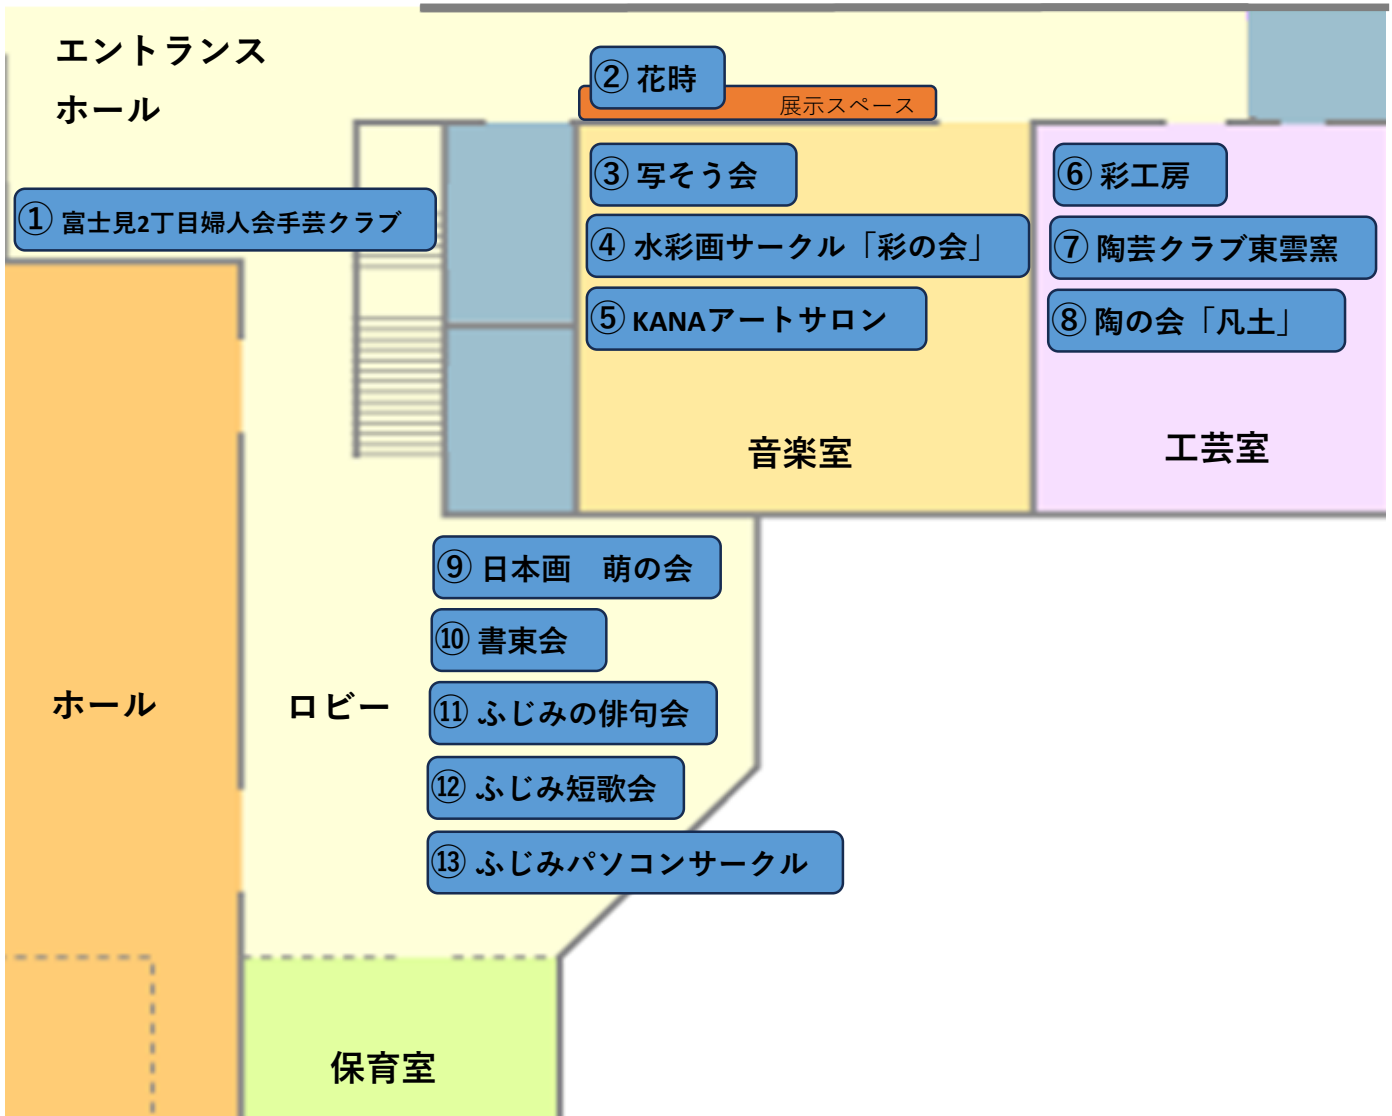

令和5年度 富士見公民館会場 1階 展示サークル

※サークル名をクリックすると展示写真を表示します。

- | | |
|------------------|---------|
| ① 富士見2丁目婦人会手芸クラブ | 手芸 (販売) |
| ② 花時 | 銅版画 |
| ③ 写そう会 | 写真 |
| ④ 水彩画サークル「彩の会」 | 水彩画 |
| ⑤ KANAアートサロン | 絵画 |
| ⑥ 彩工房 | 陶芸 |
| ⑦ 陶芸クラブ東雲窯 | 陶芸 (販売) |
| ⑧ 陶の会「凡土」 | 陶芸 (販売) |
| ⑨ 日本画 萌の会 | 日本画 |
| ⑩ 書東会 | 書道 |
| ⑪ ふじみの俳句会 | 俳句 |
| ⑫ ふじみ短歌会 | 短歌 |
| ⑬ ふじみパソコンサークル | パソコン |

令和5年度 富士見公民館会場 2階 展示サークル

※サークル名をクリックすると展示写真を表示します。

- | | |
|---------------------|--------------|
| ① 華道「花」(11月1日～3日午前) | 生け花 |
| ② 生け花泉会(11月4日～5日) | 生け花 |
| ③ すみれ会 | パッチワーク |
| ④ 植物画愛好会 | 植物画 |
| ⑤ トールペイントスタジオぴくるす | トールペイント |
| ⑥ ステンドグラス花水木 | ステンドグラス (販売) |
| ⑦ なでしこ | 掛軸 |
| ⑧ 七宝焼 絵舞釉 | 七宝焼 |
| ⑨ 木と遊ぶ会 | 組木 (販売) |

令和5年度 富士見公民館会場 展示 サークル名順

サークル名	サークル内容	階数	部 屋 名	番号
彩工房	陶芸	1F	工芸室	⑥
生け花泉会 11月4日～5日	生け花	2F	会議室	①
写そう会	写真	1F	音楽室	③
華道「花」 11月1日～3日(午前)	生け花	2F	会議室	②
KANAアートサロン	絵画	1F	音楽室	⑤
木と遊ぶ会	組木	2F	第2学習室	⑨
七宝焼 絵舞袖	七宝焼	2F	第2学習室	⑧
植物画愛好会	植物画	2F	廊下	④
書東会	書道	1F	ロビー	⑩
水彩画サークル「彩の会」	水彩画	1F	音楽室	④
ステンドグラス花水木	ステンドグラス	2F	第1学習室	⑥
すみれ会	パッチワーク	2F	会議室	③
陶芸クラブ東雲窯	陶芸	1F	工芸室	⑦
陶の会「凡土」	陶芸	1F	工芸室	⑧
トールペイントスタジオぴくるす	トールペイント	2F	第1学習室	⑤
なでしこ	掛軸	2F	第2学習室	⑦
日本画 萌の会	日本画	1F	ロビー	⑨
花時	銅版画	1F	廊下	②
富士見2丁目婦人会手芸クラブ	手芸	1F	エントランス	①
ふじみ短歌会	短歌	1F	ロビー	⑫
ふじみの俳句会	俳句	1F	ロビー	⑪
ふじみパソコンサークル	パソコン	1F	ロビー	⑬